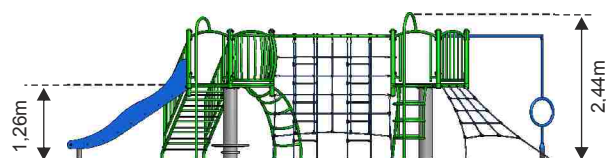

 Wymagane nawierzchnie bezpieczne

Zestaw ANDROMEDA

Numer - 425601
Wymiary - 8,05 x 3,50m
Strefa - 11,65 x 6,67m
Wysokość - 2,44m
Wysokość podestów - 1,26m
Wysokość swobodnego upadku - 2,05m