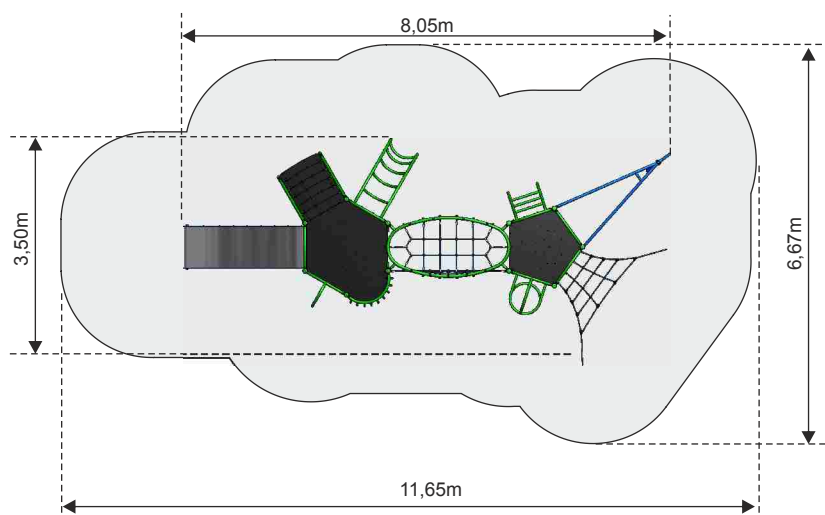

 Wymagane nawierzchnie bezpieczne

Zestaw ANDROMEDA

Numer - 425601
Wymiary - 8,05 x 3,50m
Strefa - 11,65 x 6,67m
Wysokość - 2,44m
Wysokość podestów - 1,26m
Wysokość swobodnego upadku - 2,05m