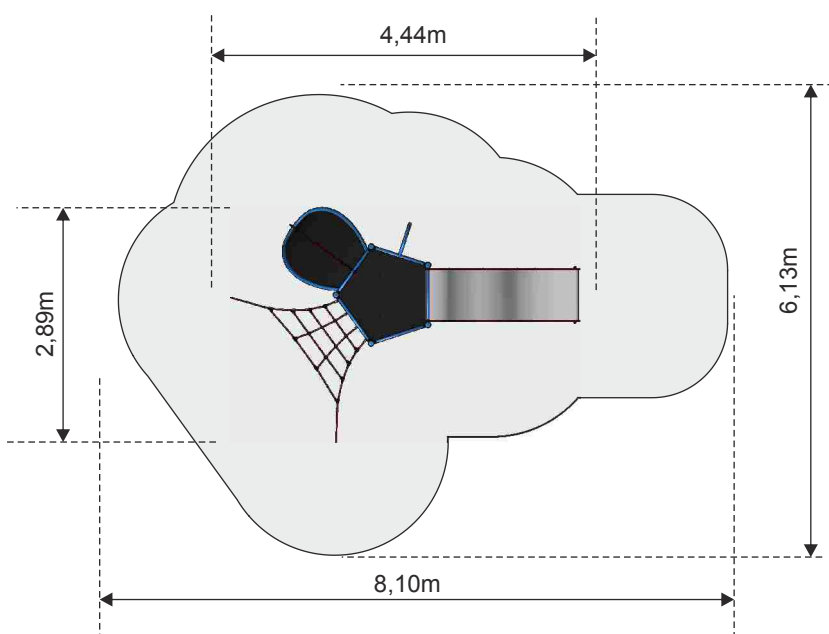

 Wymagane nawierzchnie bezpieczne

Zestaw PEGASUS

Numer - 41502
Wymiary - 4,44 x 2,89m
Strefa - 8,10 x 6,13m
Wysokość - 2,36m
Wysokość podestw - 1,26m
Wysokość swobodnego upadku - 1,26m