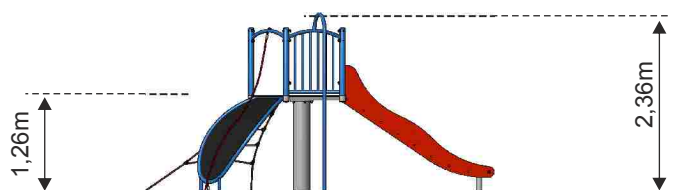

 Wymagane nawierzchnie bezpieczne

Zestaw PEGASUS

Numer - 41502
Wymiary - 4,44 x 2,89m
Strefa - 8,10 x 6,13m
Wysokość - 2,36m
Wysokość podestw - 1,26m
Wysokość swobodnego upadku - 1,26m