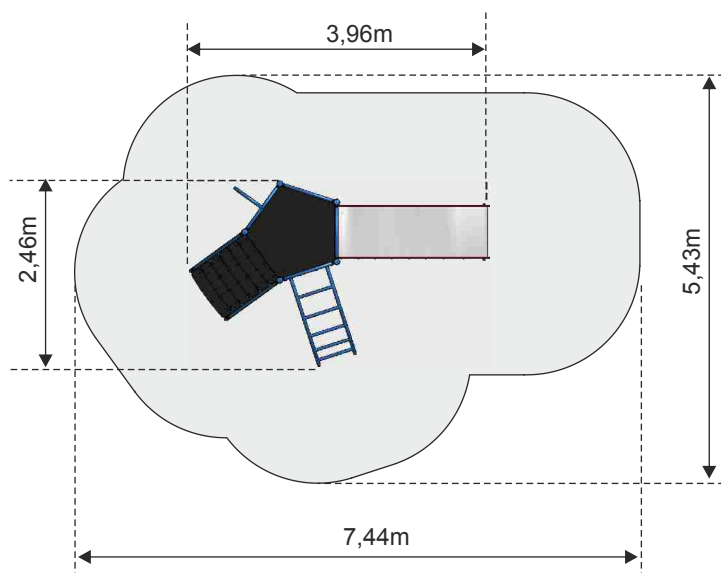

### Zestaw ORION

Numer - 41501  
Wymiary - 3,96 x 2,46m  
Strefa - 7,44 x 5,43m  
Wysokość - 2,36m  
Wysokość podestu - 1,26m  
Wysokość swobodnego upadku - 1,26m