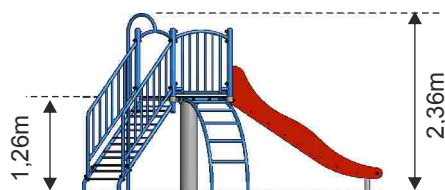

### Zestaw ORION

Numer - 41501  
Wymiary - 3,96 x 2,46m  
Strefa - 7,44 x 5,43m  
Wysokość - 2,36m  
Wysokość podestu - 1,26m  
Wysokość swobodnego upadku - 1,26m