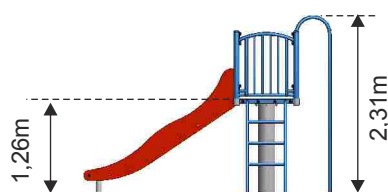

 Wymagane nawierzchnie bezpieczne

Zestaw APOLLO

Numer - 41401
Wymiary - 3,27 x 1,33m
Strefa - 6,74 x 4,29m
Wysokość - 2,31m
Wysokość podestu - 1,26m
Wysokość swobodnego upadku - 1,26m