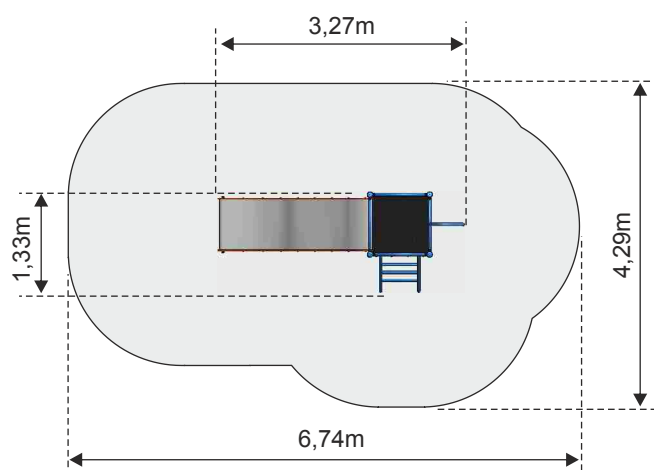

 Wymagane nawierzchnie bezpieczne

Zestaw APOLLO

Numer - 41401
Wymiary - 3,27 x 1,33m
Strefa - 6,74 x 4,29m
Wysokość - 2,31m
Wysokość podestu - 1,26m
Wysokość swobodnego upadku - 1,26m