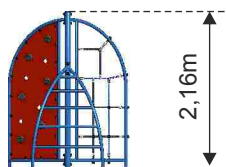

 Wymagane nawierzchnie bezpieczne

Zestaw OLIMP

Numer - 40003
Wymiar - 1,64 x 1,19m
Strefa - 4,69 x 4,20m
Wysokość - 2,16m
Wysokość podestów -
Wysokość swobodnego upadku: 2,05m