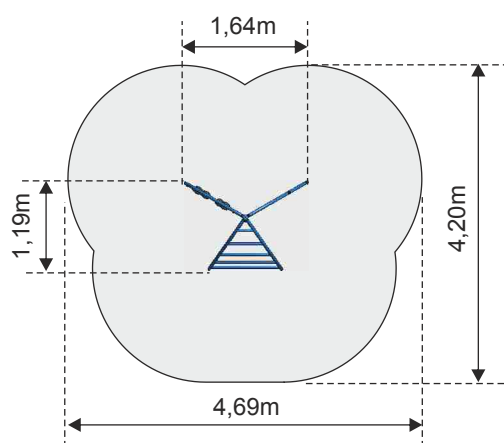

 Wymagane nawierzchnie bezpieczne

Zestaw OLIMP

Numer - 40003
Wymiar - 1,64 x 1,19m
Strefa - 4,69 x 4,20m
Wysokość - 2,16m
Wysokość podestów -
Wysokość swobodnego upadku: 2,05m