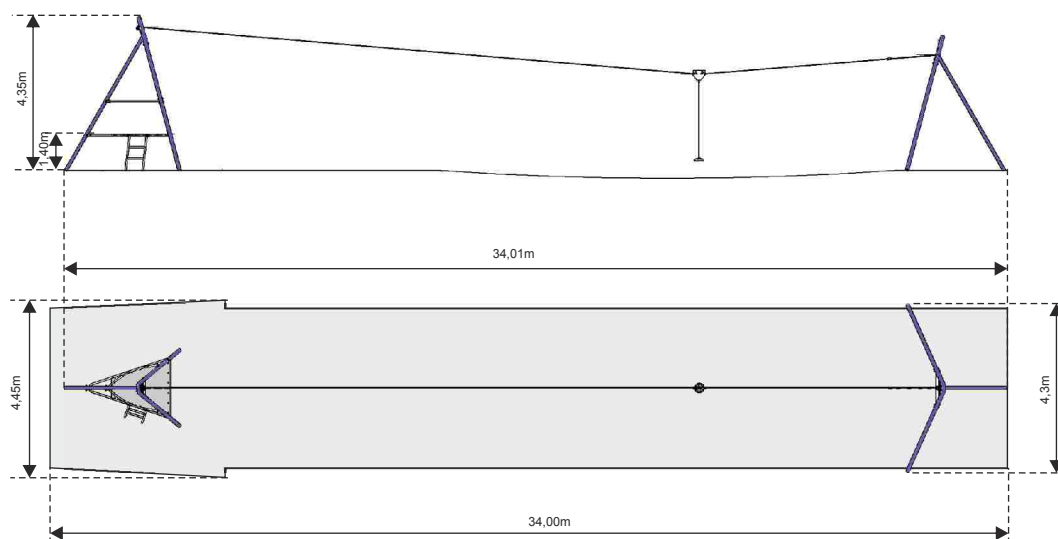

 Wymagane nawierzchnie bezpieczne

Zjazd na linie ALPINA 30m

Numer - 2001-30m
Wymiary - 34,01 x 4,30m
Strefa - 34,00 x 4,45m
Wysokość - 4,35m
Wysokość podestów - 1,4m
Wysokość swobodnego upadku - 1,8m