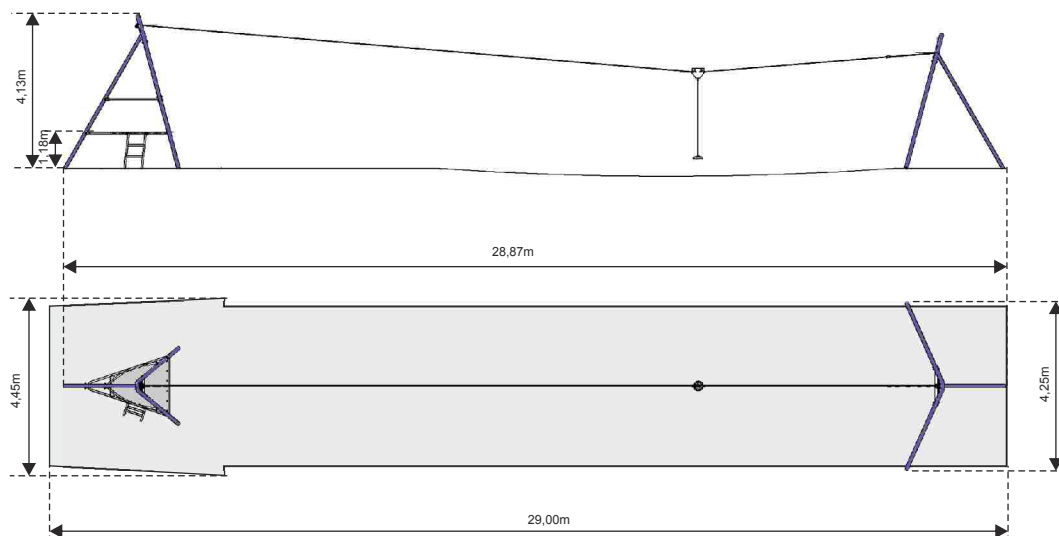

### Zjazd na linie ALPINA 25m

Numer - 2001-25m

Wymiary - 28,87 x 4,25m

Strefa - 29,00 x 4,45m

Wysokość - 4,13m

Wysokość podestów - 1,18m

Wysokość swobodnego upadku - 1,58m