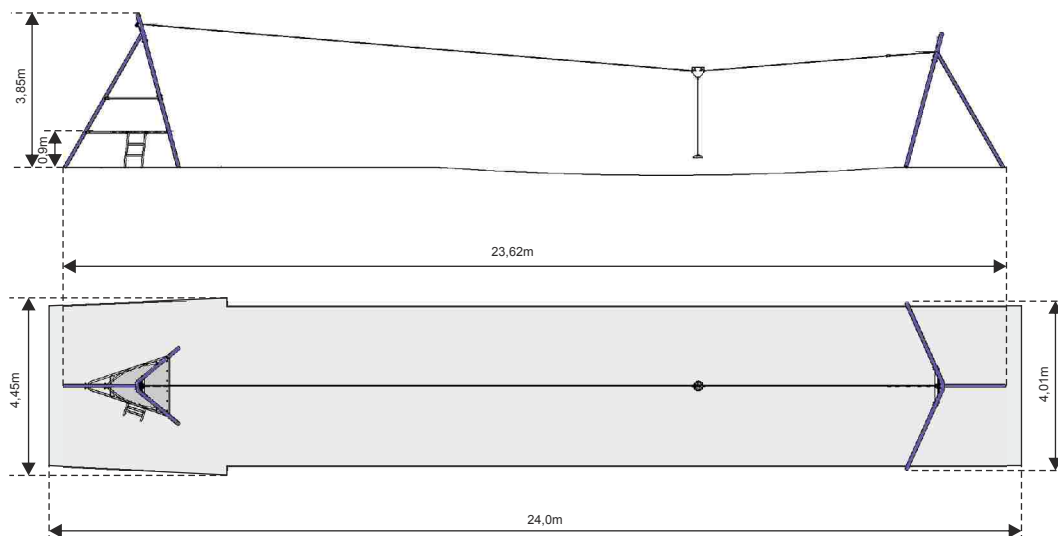

 Wymagane nawierzchnie bezpieczne

Zjazd na linie ALPINA 20m

Numer - 2001-20m
Wymiary - 23,62 x 4,01m
Strefa - 24,00 x 4,45m
Wysokość - 3,85m
Wysokość podestów - 0,9m
Wysokość swobodnego upadku - 1,3m