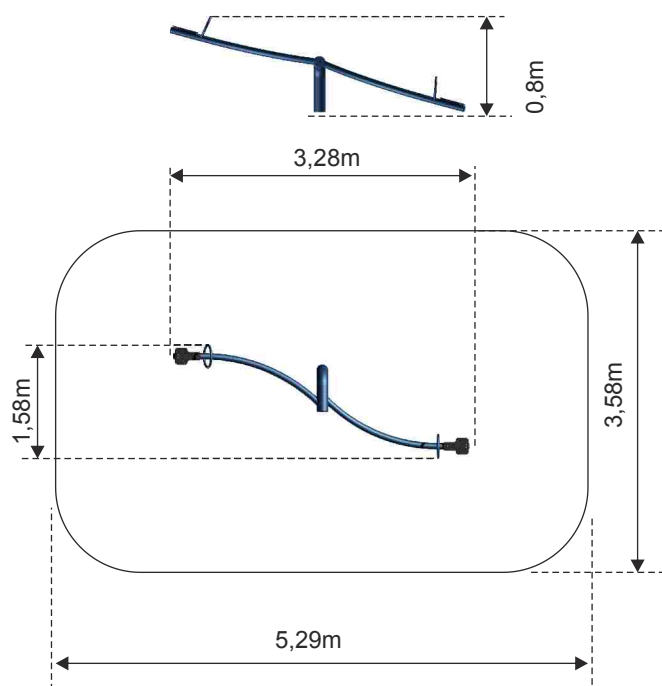

### SNAKE

Numer - 1652  
Wymiar - 3,28 x 1,58m  
Strefa - 5,29 x 3,58m  
Wysokość - 0,8m  
Wysokość swobodnego upadku - 0,86m