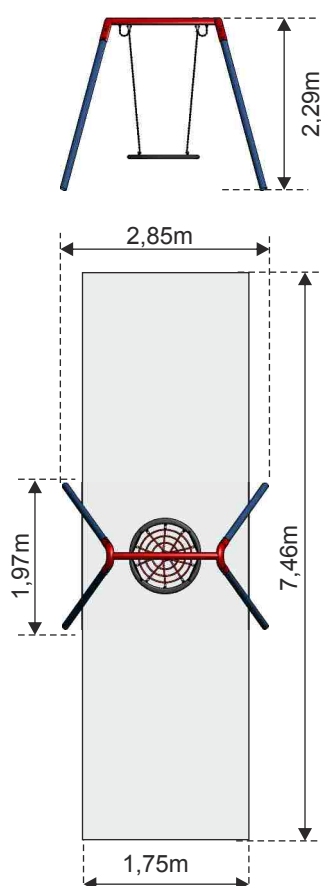

 Wymagane nawierzchnie bezpieczne

HUŚTAWKA BOCIANIE GNIAZDO

Numer - 1615
Wymiar - 2,85 x 1,97m
Strefa - 1,75 x 7,46m
Wysokość - 2,29m
Wysokość swobodnego upadku - 1,34m