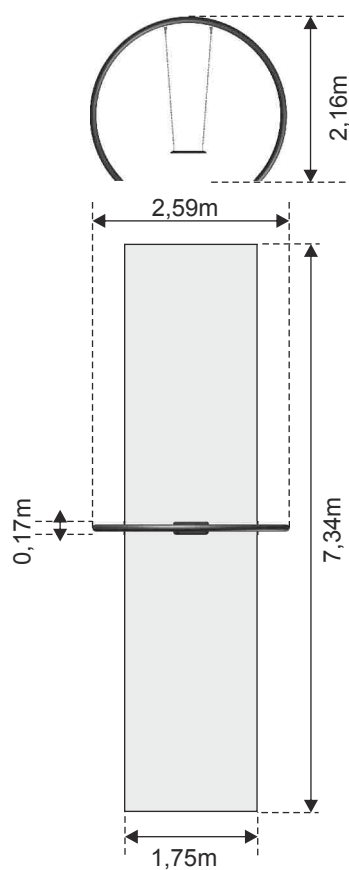

 Wymagane nawierzchnie bezpieczne

HUŚTAWKA STARGATE siedzenie deseczka

Numer - 1606s
Wymiar - 2,59 x 0,17m
Strefa - 1,75 x 7,34m
Wysokość - 2,16m
Wysokość swobodnego upadku - 1,18m