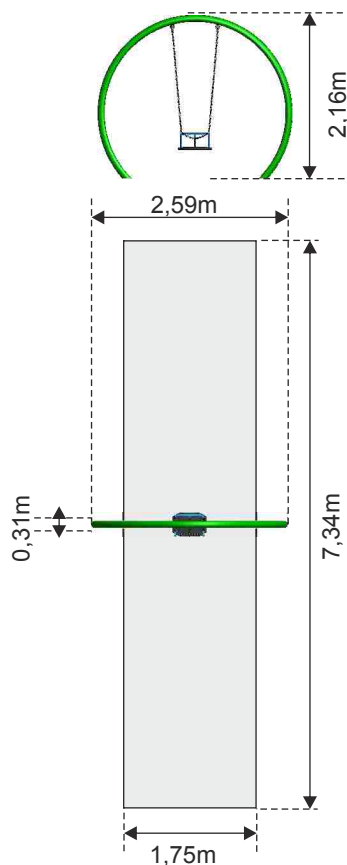

 Wymagane nawierzchnie bezpieczne

HUŚTAWKA STARGATE siedzenie koszyk

Numer - 1606b

Wymiar - 2,59 x 0,31m

Strefa - 1,75 x 7,34m

Wysokość - 2,16m

Wysokość swobodnego upadku - 1,19m