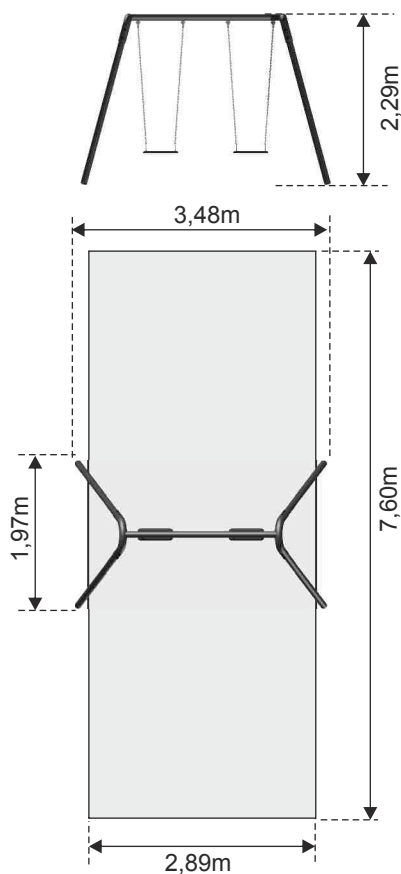

### HUŚTAWKA PODWÓJNA - siedzenia deseczki

Numer - 1602s  
Wymiar - 3,48 x 1,97m  
Strefa - 2,89 x 7,60m  
Wysokość - 2,29m  
Wysokość swobodnego upadku - 1,28m