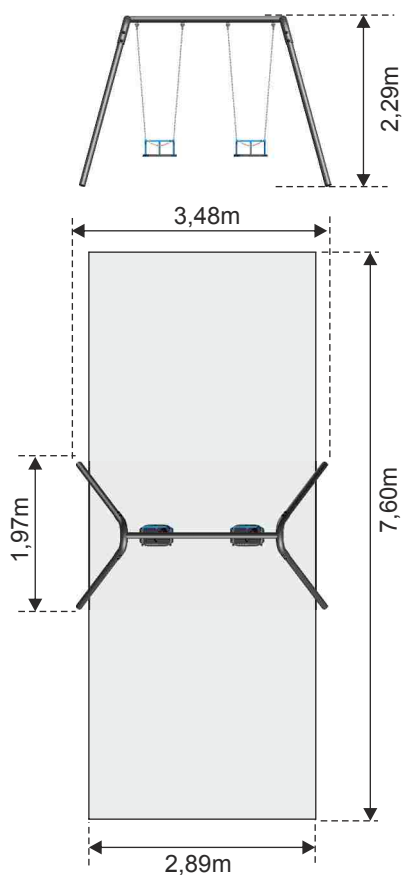

### HUŚTAWKA PODWÓJNA - siedzenia koszyki

Numer - 1602b

Wymiar - 3,48 x 1,97m

Strefa - 2,89 x 7,60m

Wysokość - 2,29m

Wysokość swobodnego upadku - 1,29m