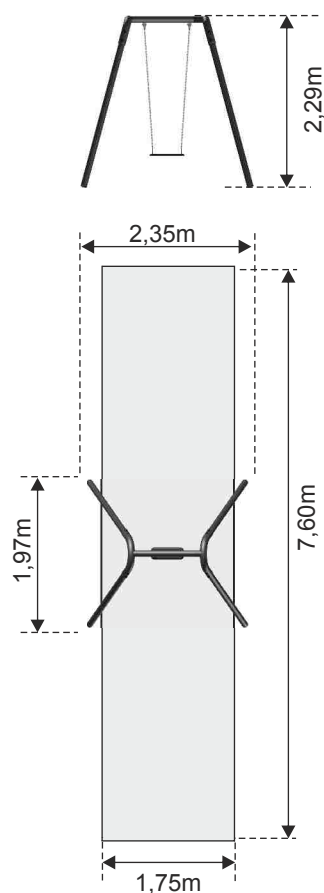


 Wymagane nawierzchnie bezpieczne

HUŚTAWKA POJEDYNCZA - siedzenie deseczka

Numer - 1601s
Wymiar - 2,35 x 1,97m
Strefa - 1,75 x 7,60m
Wysokość - 2,29m
Wysokość swobodnego upadku - 1,28m