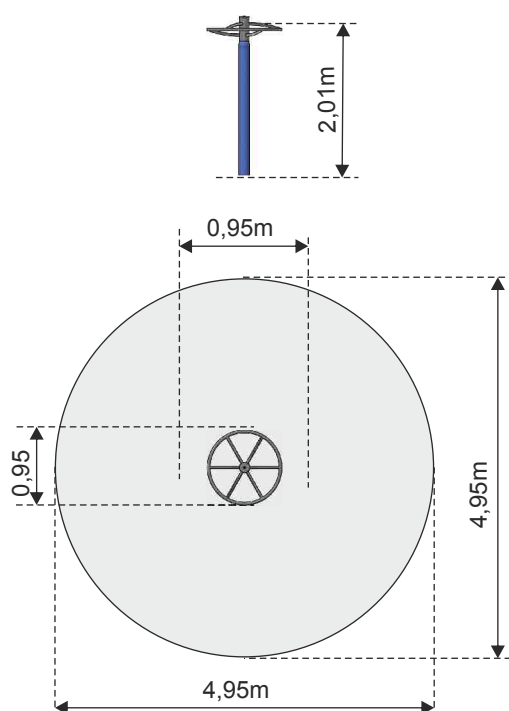

 Wymagane nawierzchnie bezpieczne

BURAN - Karuzela słupowa

Numer - 0751

Wymiar - 0,95 x 0,95m

Strefa - 4,95 x 4,95m

Strefa wolna - 6,95 x 6,95m

Wysokość - 2,01m

Wysokość swobodnego upadku - 1,0m