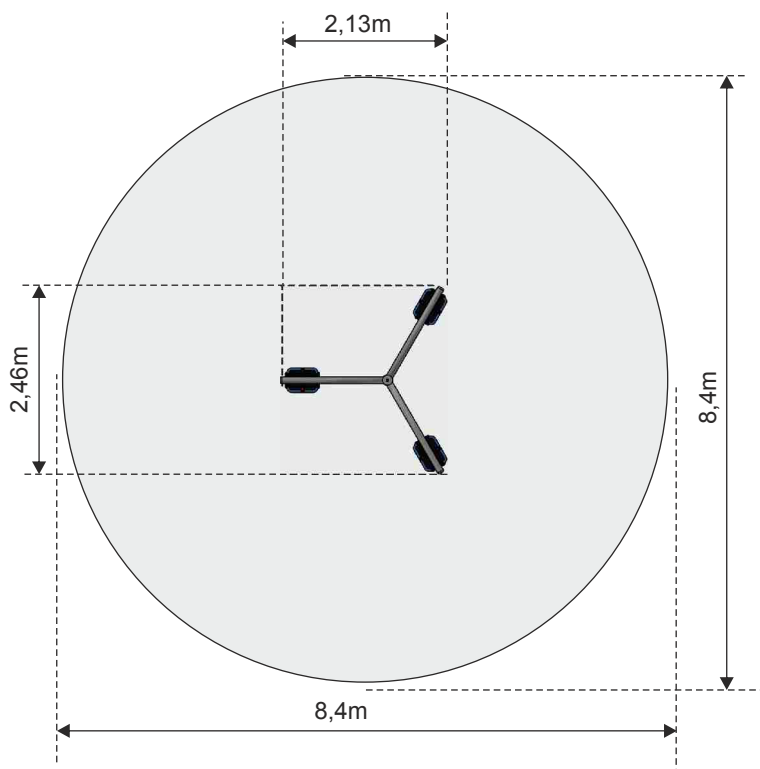

### TAKU 3 - Karuzela słupowa

Numer - 0743

Wymiar - 2,13 x 2,46m

Strefa - 8,4 x 8,4m

Strefa wolna - 10,4 x 10,4m

Wysokość - 2,32m

Wysokość swobodnego upadku - 1,0m