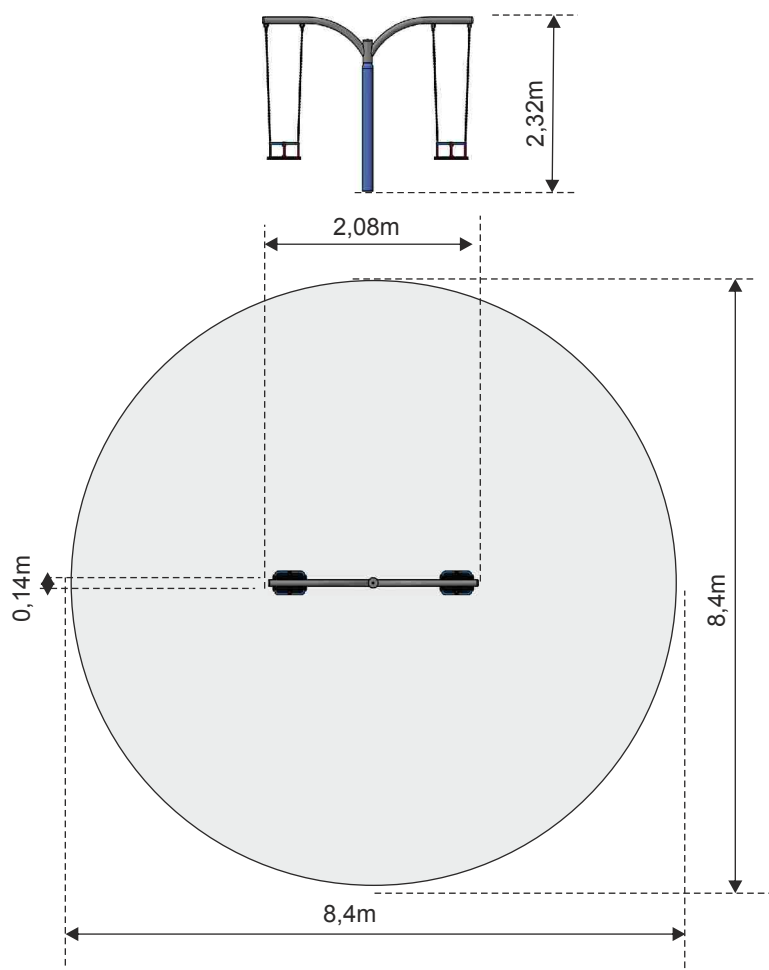

### TAKU 2 - Karuzela słupowa

Numer - 0742

Wymiar - 2,8 x 0,14m

Strefa - 8,4 x 8,4m

Strefa wolna - 10,4 x 10,4m

Wysokość - 2,32m

Wysokość swobodnego upadku - 1,0m