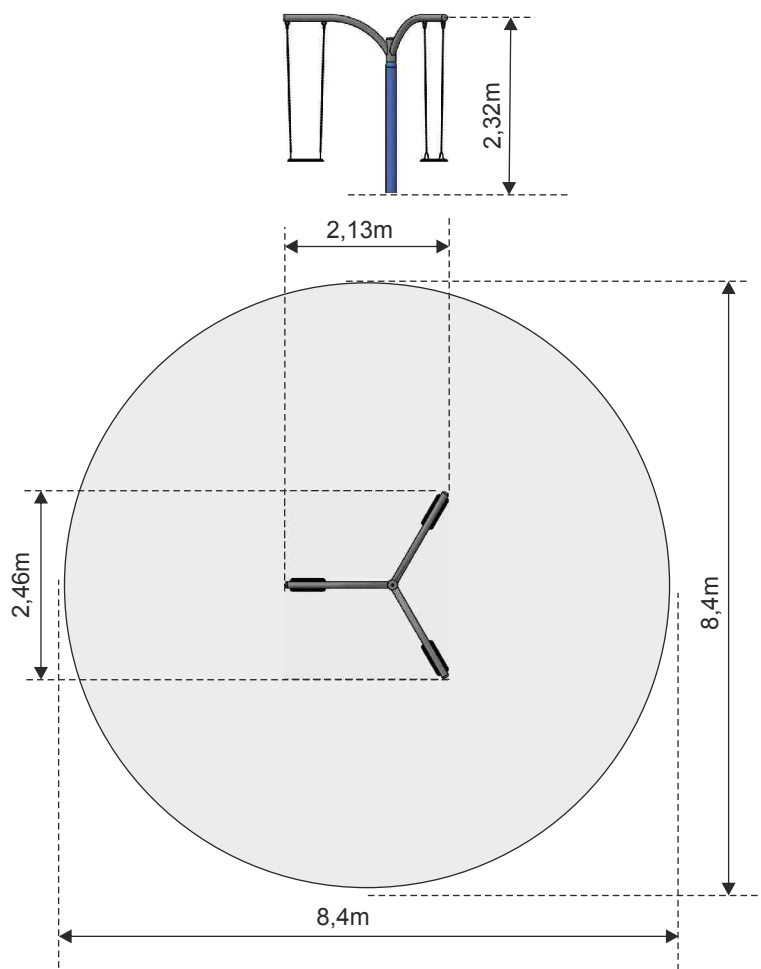

### NOTOS 3 - Karuzela słupowa

Numer - 0733

Wymiar - 2,13 x 2,46m

Strefa - 8,4 x 8,4m

Strefa wolna - 10,4 x 10,4m

Wysokość - 2,32m

Wysokość swobodnego upadku - 1,0m