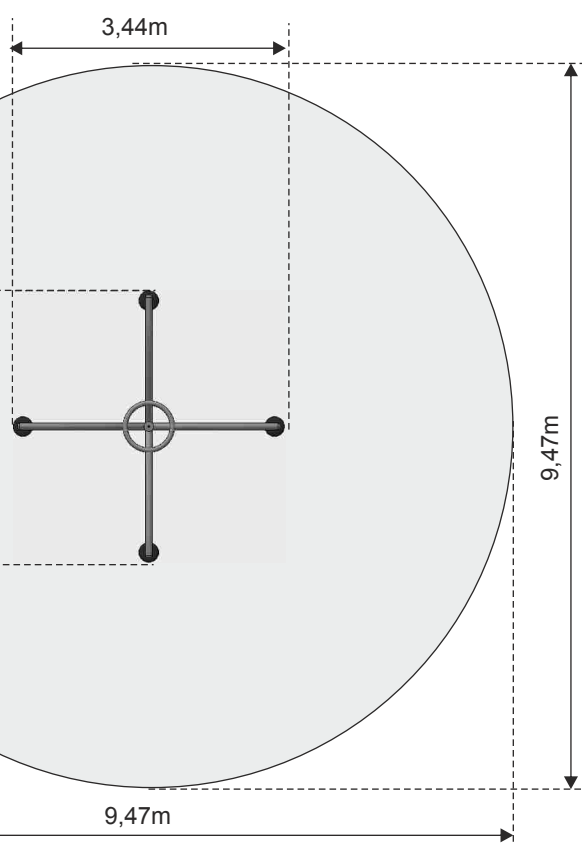

3,44m

2,50m

 Wymagane nawierzchnie bezpieczne

9,47m

9,47m

MONSOON 4 - Karuzela słupowa z 4 siedzeniami

Numer - 0724

Wymiar - 3,44 x 3,44m

Strefa - 9,47 x 9,47m

Strefa wolna - 11,47 x 11,47m

Wysokość - 2,50m

Wysokość swobodnego upadku - 1,50m