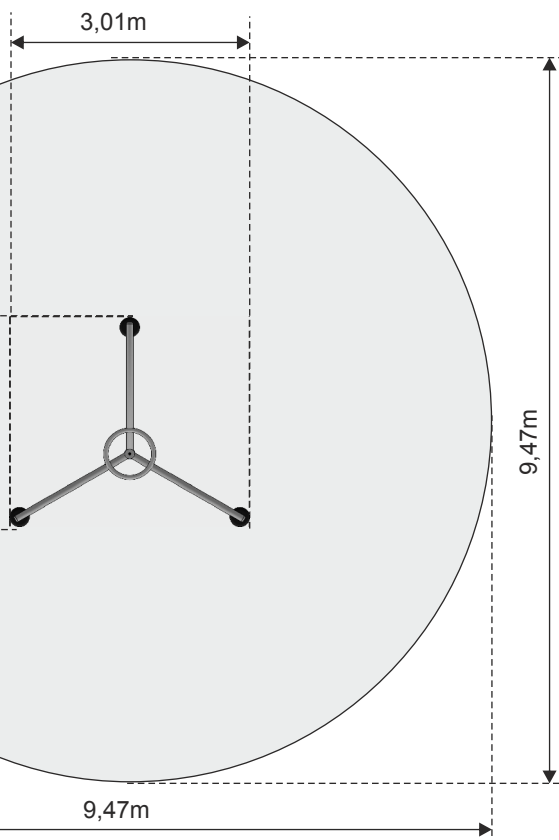

3,01m

2,50m

 Wymagane nawierzchnie bezpieczne

9,47m

MONSOON 3 - Karuzela słupowa z 3 siedzeniami

Numer - 0723

Wymiar - 3,01 x 2,61m

Strefa - 9,47 x 9,47m

Strefa wolna - 11,47 x 11,47m

Wysokość - 2,50m

Wysokość swobodnego upadku - 1,50m