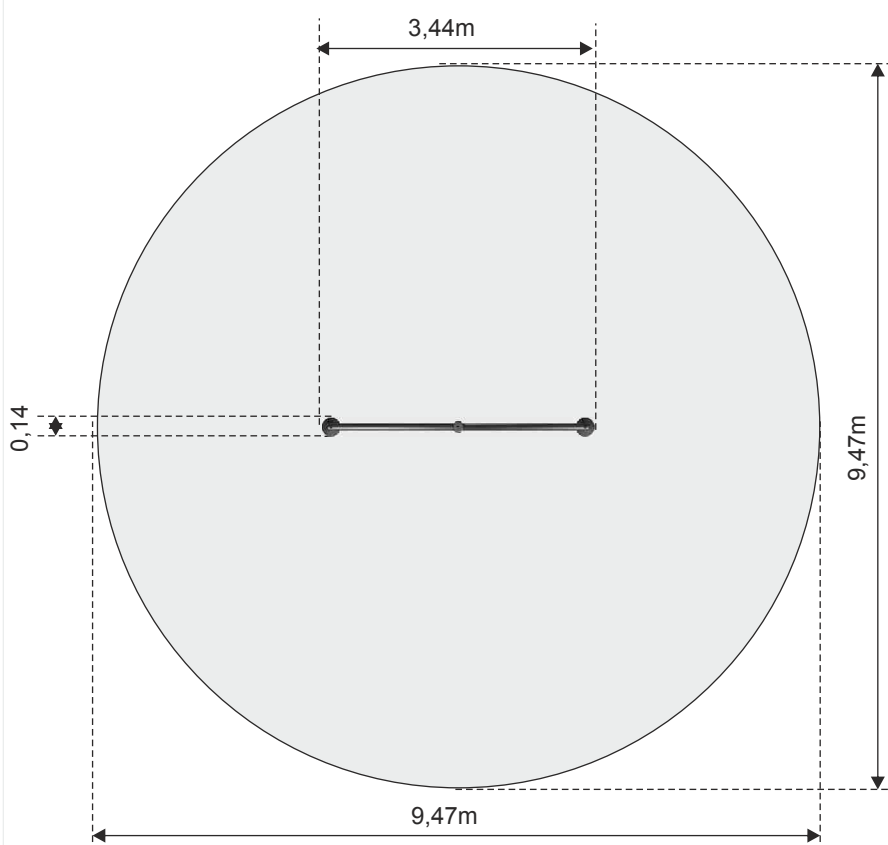

 Wymagane nawierzchnie bezpieczne

MONSOON 2 - Karuzela słupowa z 2 siedzeniami

Numer - 0722
Wymiar - 3,44 x 0,14m
Strefa - 9,47 x 9,47m
Strefa wolna - 11,47 x 11,47m
Wysokość - 2,50m
Wysokość swobodnego upadku - 1,50m