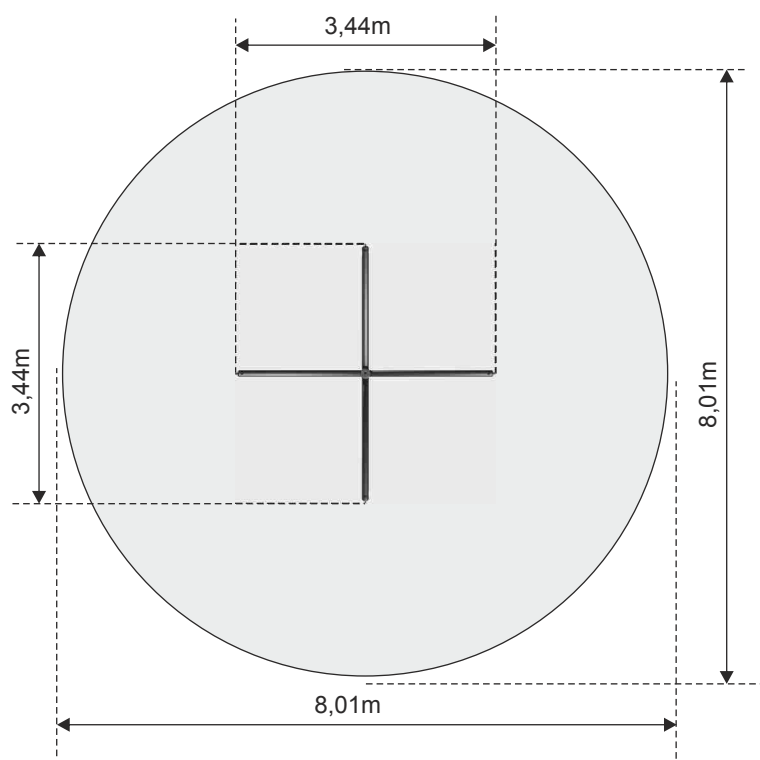

### ZEFIR 4 - Karuzela słupowa z 4 uchwytami

Numer - 0714

Wymiar - 3,44 x 3,44m

Strefa - 8,1 x 8,1m

Strefa wolna - 10,01 x 10,01m

Wysokość - 2,5m

Wysokość swobodnego upadku - 1,0m