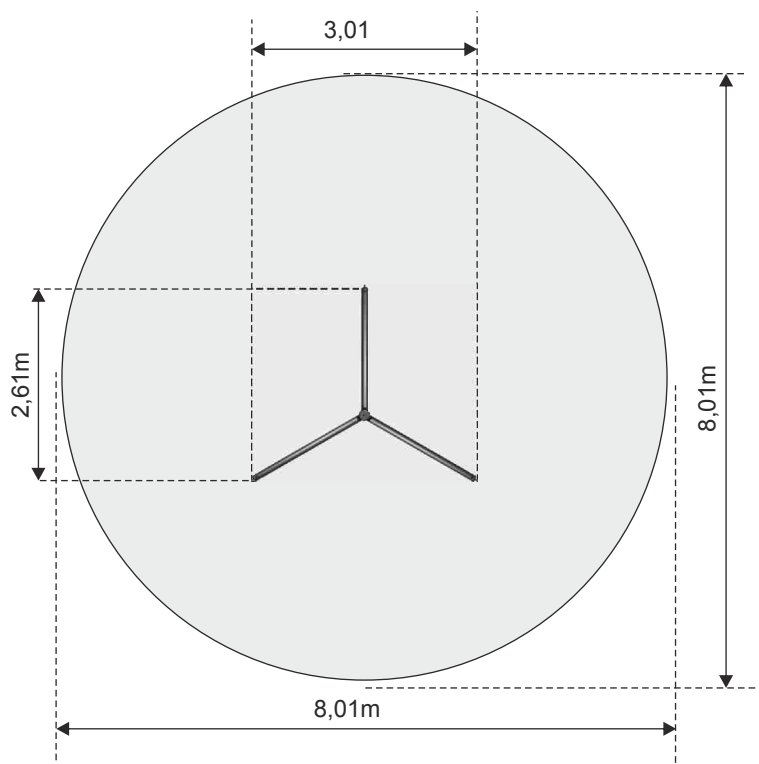

### ZEFIR 3 - Karuzela słupowa z 3 uchwytami

Numer - 0713

Wymiar - 3,01 x 2,61m

Strefa - 8,1 x 8,1m

Strefa wolna - 10,01 x 10,01m

Wysokość - 2,5m

Wysokość swobodnego upadku - 1,0m