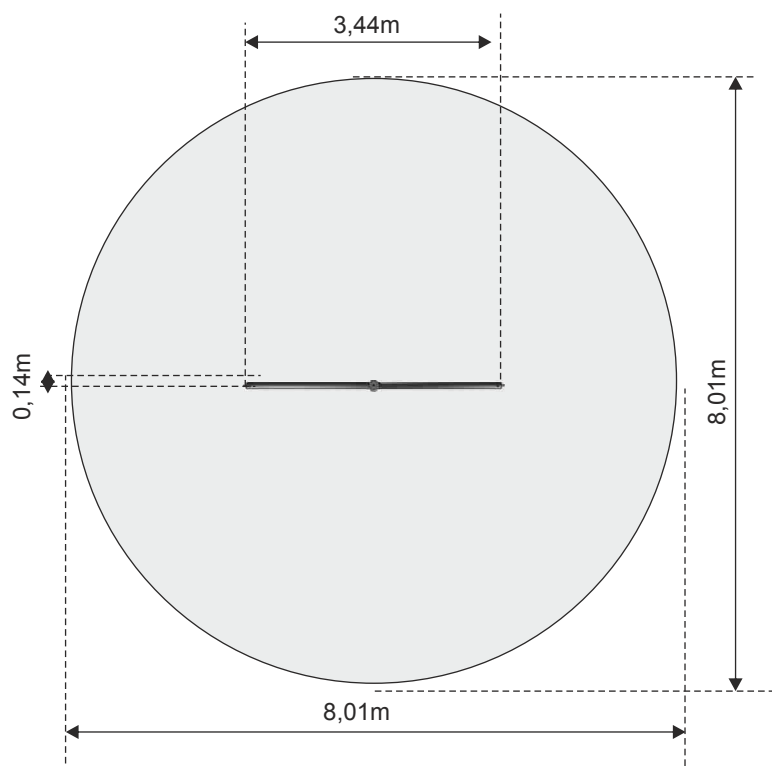


 Wymagane nawierzchnie bezpieczne

ZEFIR 2 - Karuzela słupowa z 2 uchwytami

Numer - 0712
Wymiar - 3,44 x 0,14m
Strefa - 8,1 x 8,1m
Strefa wolna - 10,01 x 10,01m
Wysokość - 2,5m
Wysokość swobodnego upadku - 1,0m