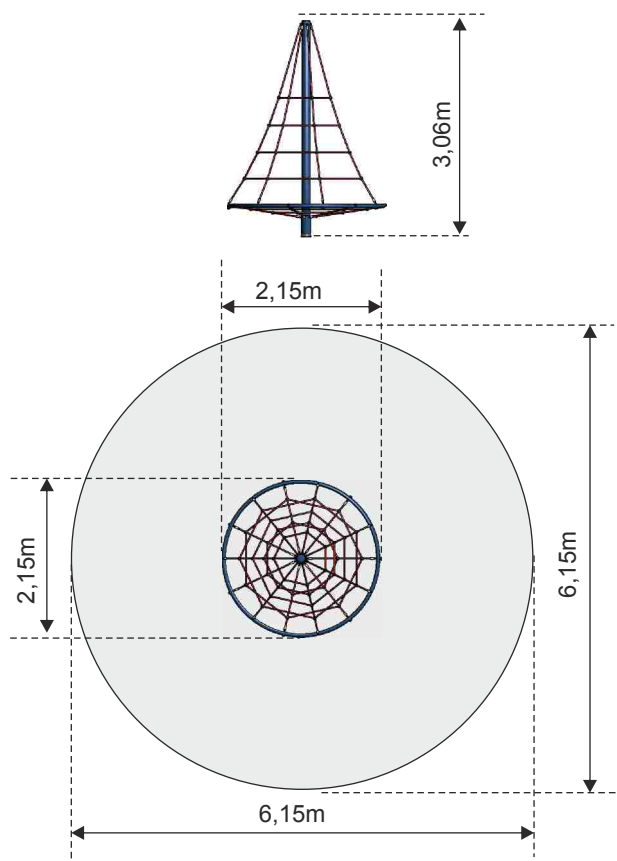

 Wymagane nawierzchnie bezpieczne

Linarium obrotowe MT. BLANC

Numer - 0704
Wymiar - 2,15 x 2,15m
Strefa - 6,15 x 6,15m
Wysokość - 3,06m
Wysokość swobodnego upadku - 2,0m