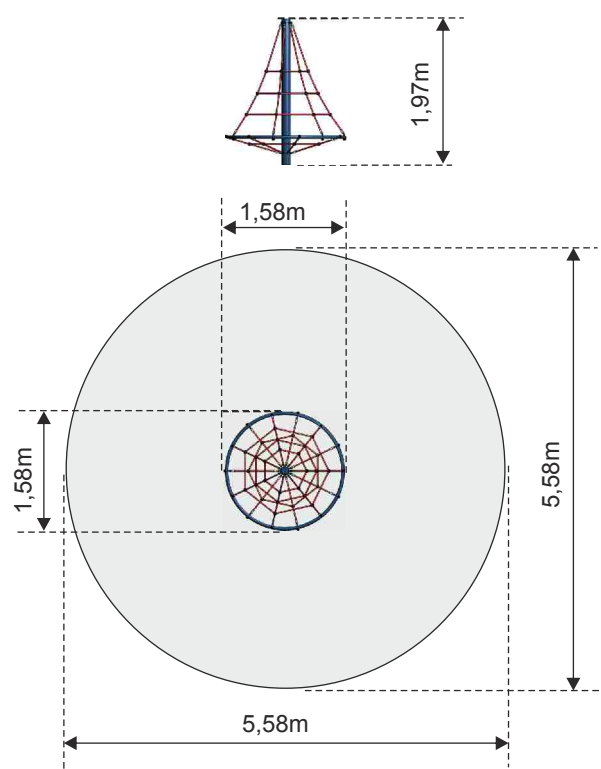

### Linarium obrotowe KASPROWY

Numer - 0702

Wymiar - 1,58 x 1,58m

Strefa - 5,58 x 5,58m

Wysokość - 1,97m

Wysokość swobodnego upadku - 1,29m