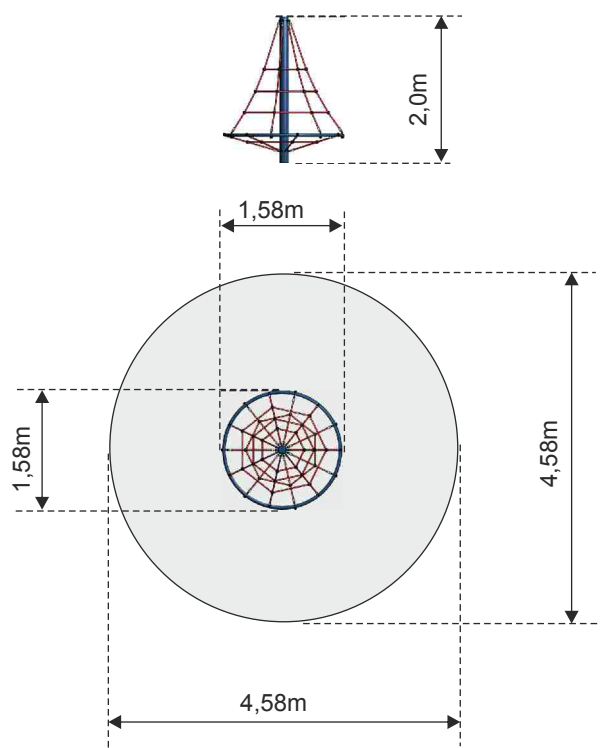

### Linarium GIEWONT

Numer - 0701

Wymiar - 1,58 x 1,58m

Strefa - 4,58 x 4,58m

Wysokość - 2,0m

Wysokość swobodnego upadku - 1,33m