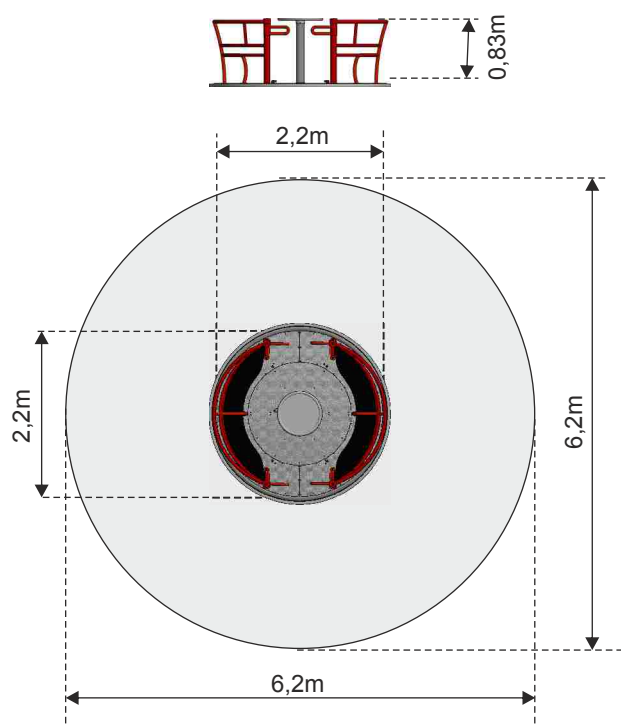

 Wymagane nawierzchnie bezpieczne

Karuzela PONTIAC 2, Ø 2,2m

Numer - 0622
Wymiar - 2,20 x 2,20m
Strefa - 6,20 x 6,20m
Wysokość - 0,83m
Wysokość swobodnego upadku -1,0m