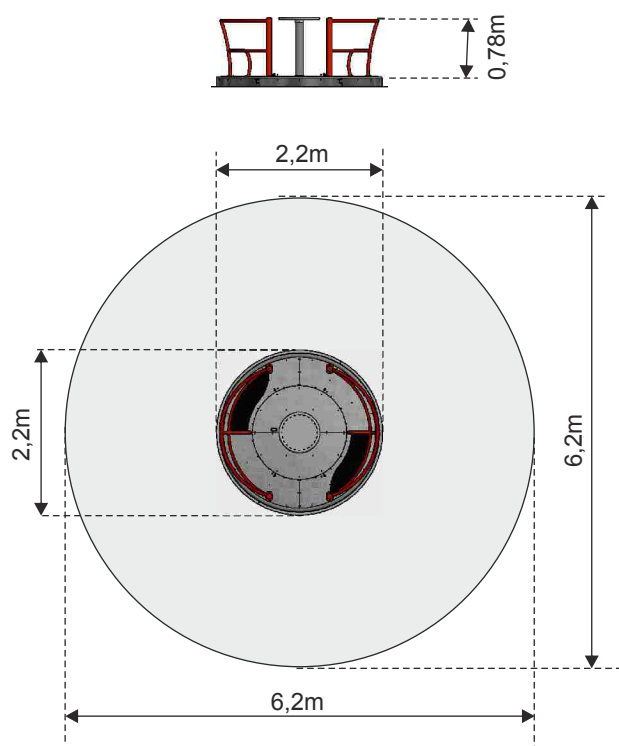

 Wymagane nawierzchnie bezpieczne

Karuzela PASSAT, Ø 2,2m

Numer - 0602
Wymiar - 2,20 x 2,20m
Strefa - 6,20 x 6,20m
Wysokość - 0,78m
Wysokość swobodnego upadku -1,0m