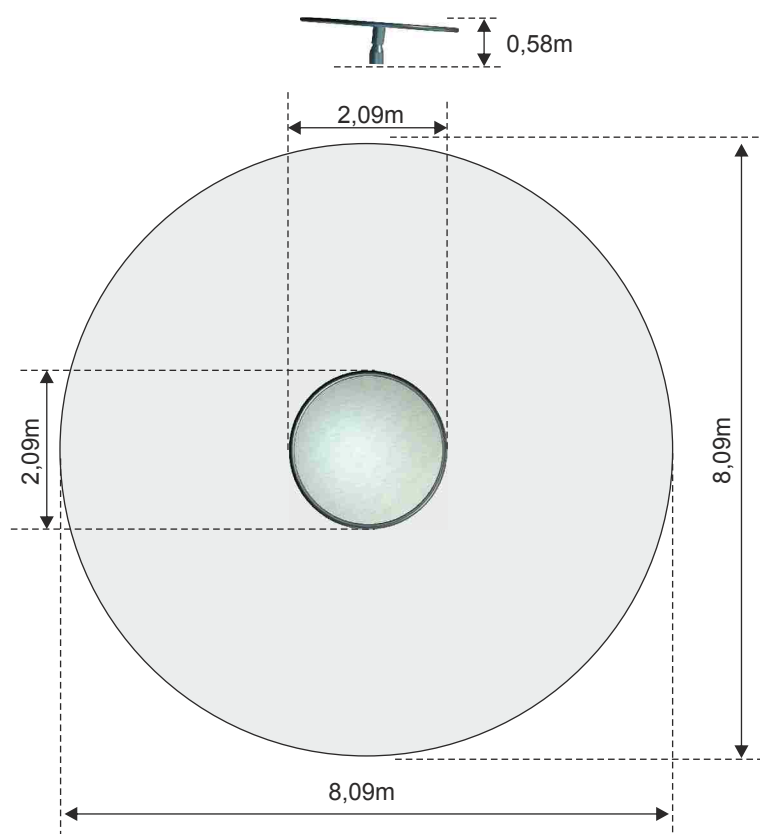


 Wymagane nawierzchnie bezpieczne

Karuzela UFO, Ø 2,09m

Numer - 0532

Wymiar - 2,09 x 2,09m

Strefa - 8,09 x 8,09m

Wysokość - 0,62m

Wysokość swobodnego upadk - 1,0m