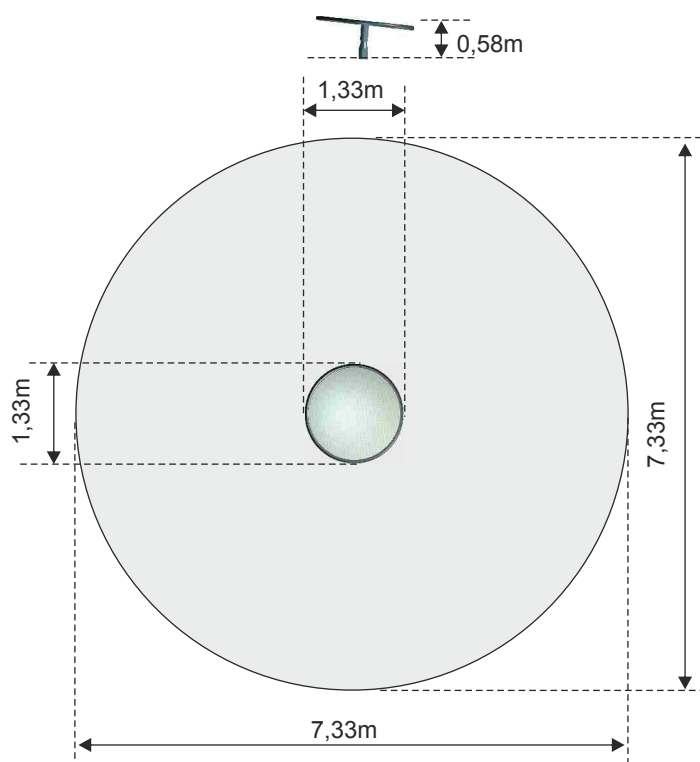

### Karuzela UFO, Ø 1,33m

Numer - 0530

Wymiar - 1,33 x 1,33m

Strefa - 7,33 x 7,33m

Wysokość - 0,58m

Wysokość swobodnego upadk - 1,0m