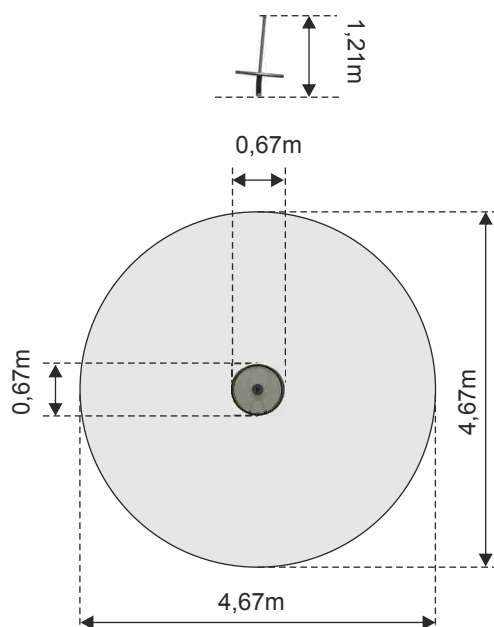

### NIMBUS

Numer - 0505  
Wymiar - 0,67 x 0,67m  
Strefa - 4,67 x 4,67m  
Wysokość - 1,21m  
Wysokość swobodnego upadku - 1,00m