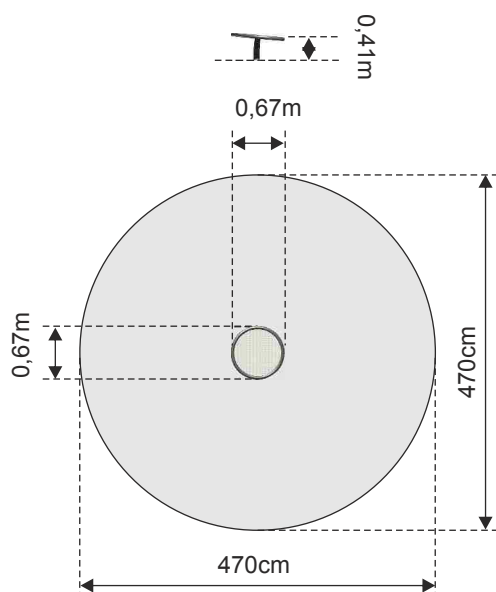

 Wymagane nawierzchnie bezpieczne

VESTA

Numer - 0500
Wymiar - 0,67 x 0,67m
Strefa - 4,67 x 4,67m
Wysokość - 0,41m
Wysokość swobodnego upadku: 1,0m