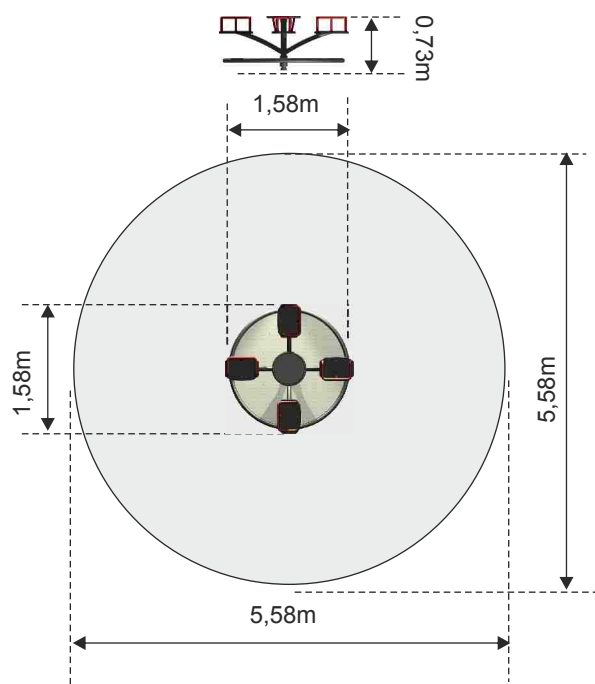

 Wymagane nawierzchnie bezpieczne

Karuzela BORA 4, Ø 1,58m, 4 siedziska

Numer - 0474

Wymiar - 1,58 x 1,58m

Strefa - 5,58 x 5,58m

Wysokość - 0,85m

Wysokość swobodnego upadku - 1,0m