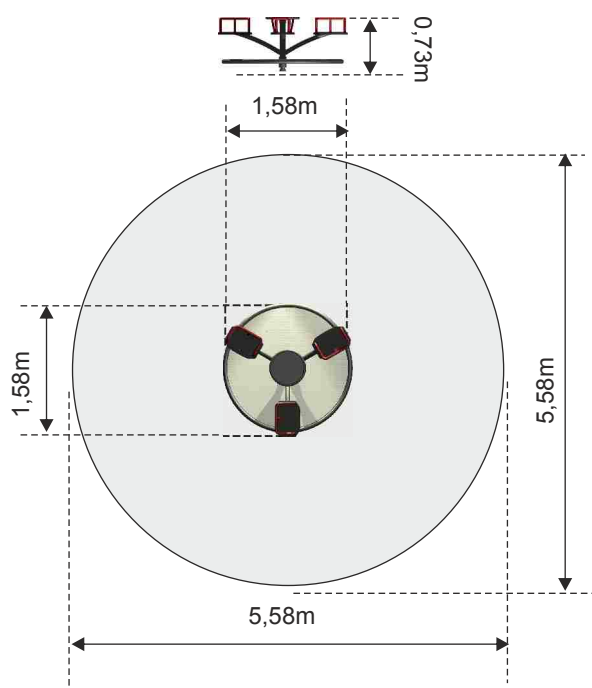

### Karuzela BORA 3, Ø 1,58m, 3 siedziska

Numer - 0473

Wymiar - 1,58 x 1,58m

Strefa - 5,58 x 5,58m

Wysokość - 0,85m

Wysokość swobodnego upadku - 1,0m