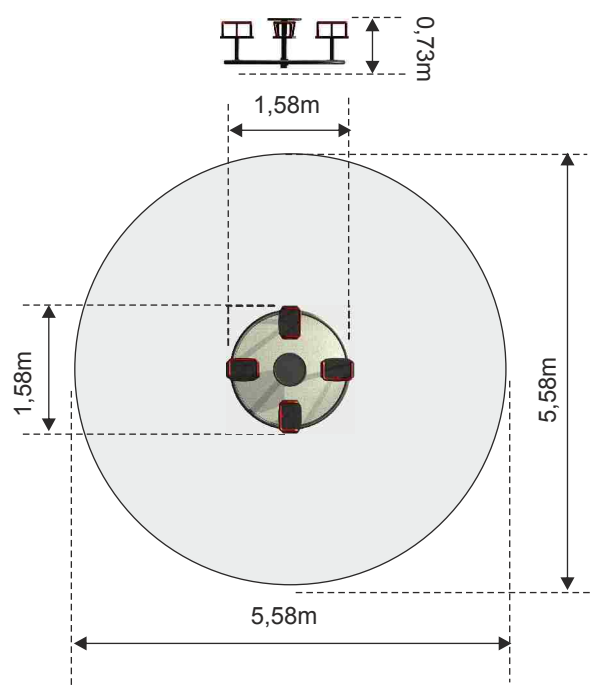

 Wymagane nawierzchnie bezpieczne

Karuzela LUNAPARK 4, Ø 1,58m, 4 siedziska

Numer - 0464

Wymiar - 1,58 x 1,58m

Strefa - 5,58 x 5,58m

Wysokość - 0,85m

Wysokość swobodnego upadku - 1,0m