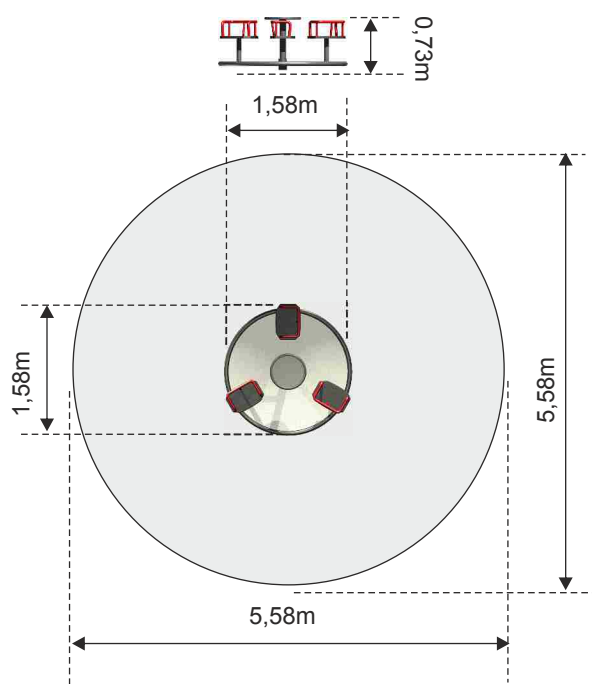

### Karuzela LUNAPARK 3, Ø 1,58m, 3 siedziska

Numer - 0463

Wymiar - 1,58 x 1,58m

Strefa - 5,58 x 5,58m

Wysokość - 0,85m

Wysokość swobodnego upadku - 1,0m