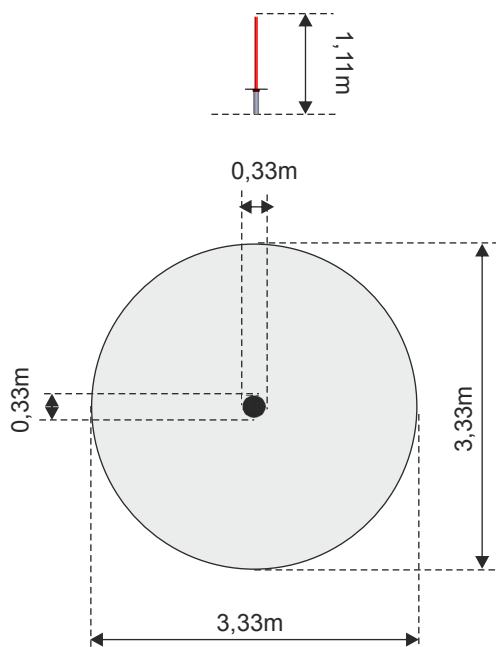

 Wymagane nawierzchnie bezpieczne

STELLARIS 2

Numer - 0420p
Wymiar - 0,33 x 0,33m
Strefa - 3,33 x 3,33m
Wysokość - 1,11m
Wysokość swobodnego upadku - 1,0m