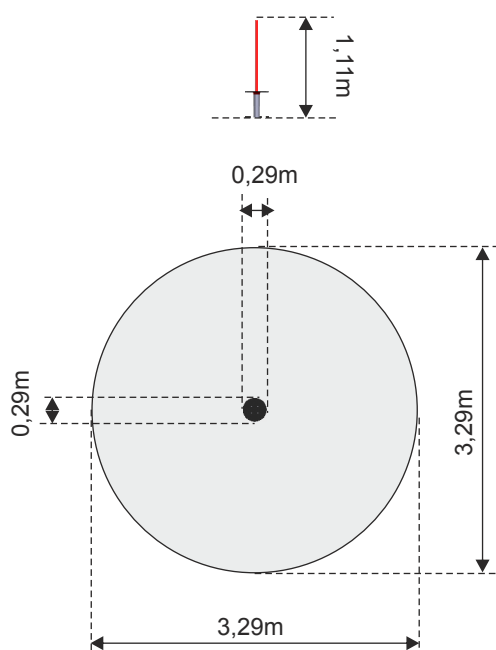

 Wymagane nawierzchnie bezpieczne

STELLARIS 1

Numer - 0420

Wymiar - 0,29 x 0,29m

Strefa - 3,29 x 3,29m

Wysokość - 1,11m

Wysokość swobodnego upadku - 1,0m