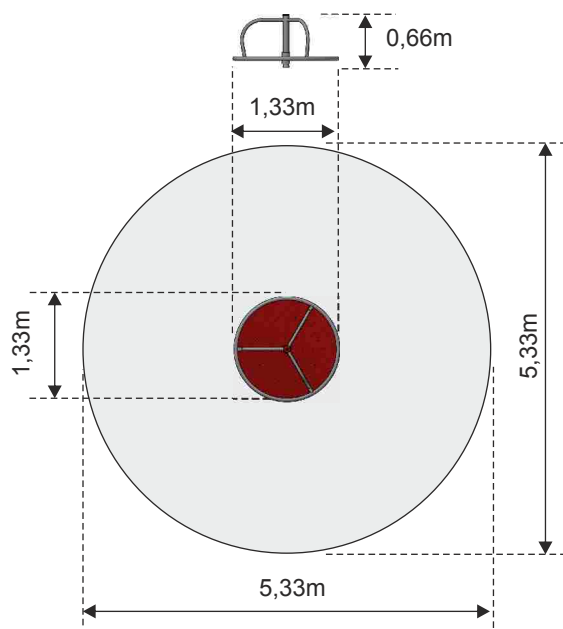

 Wymagane nawierzchnie bezpieczne

Karuzela HALNY Ø 1,33m

Numer - 0383

Wymiar - 1,33 x 1,33m

Strefa - 5,33 x 5,33m

Wysokość - 0,66m

Wysokość swobodnego upadku - 1,0m