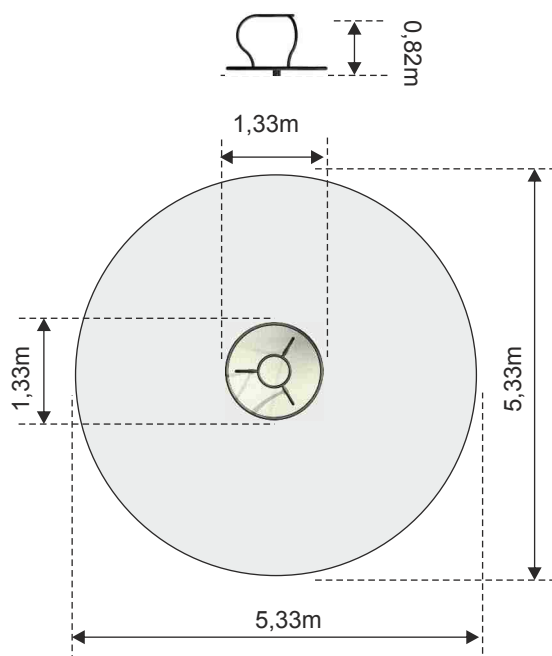

 Wymagane nawierzchnie bezpieczne

Karuzela TAJFUN Ø 1,33m

Numer - 0330

Wymiar - 1,33 x 1,33m

Strefa - 5,33 x 5,33m

Wysokość - 0,82m

Wysokość swobodnego upadku - 1,00m