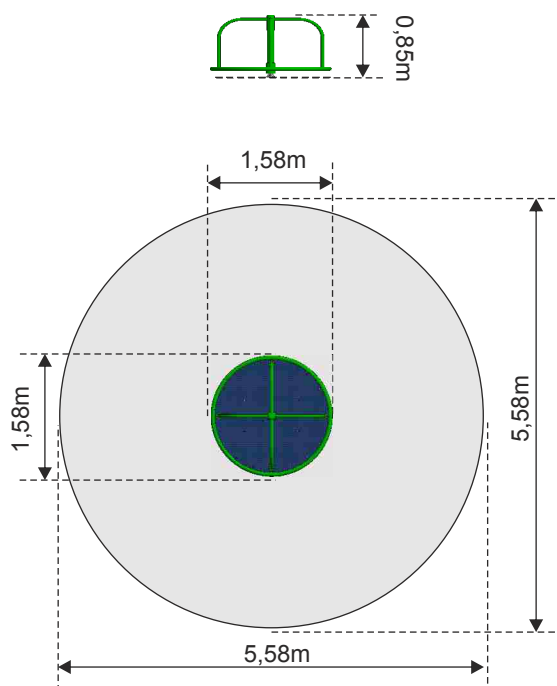

### Karuzela ORKAN Ø 1,58m

Numer - 0324-5

Wymiar - 1,58 x 1,58m

Strefa - 5,58 x 5,58m

Wysokość - 0,85m

Wysokość swobodnego upadku - 1,0m