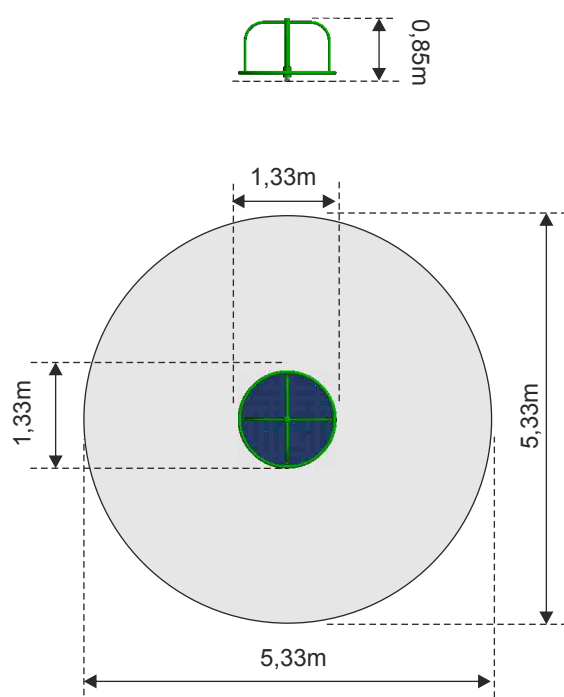


 Wymagane nawierzchnie bezpieczne

Karuzela ORKAN Ø 1,33m

Numer - 0324-2
Wymiar - 1,33 x 1,33m
Strefa - 5,33 x 5,33m
Wysokość - 0,85m
Wysokość swobodnego upadku - 1,0m