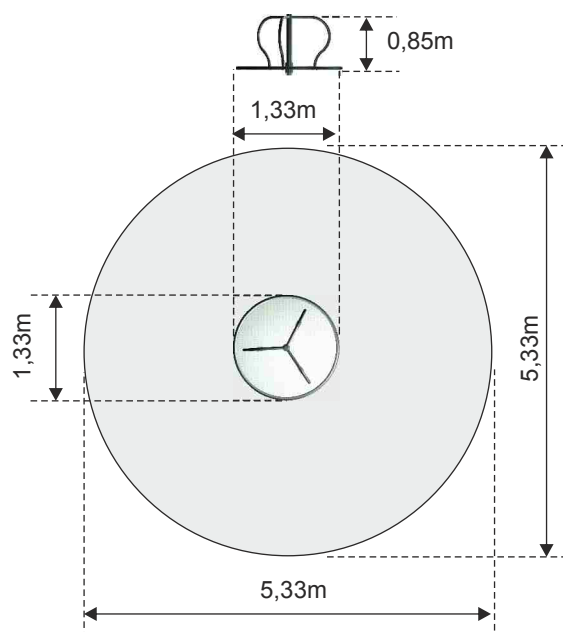

 Wymagane nawierzchnie bezpieczne

Karuzela HURAGAN Ø 1,33m

Numer - 0322

Wymiar - 1,33 x 1,33m

Strefa - 5,33 x 5,33m

Wysokość - 0,85m

Wysokość swobodnego upadku - 1,0m