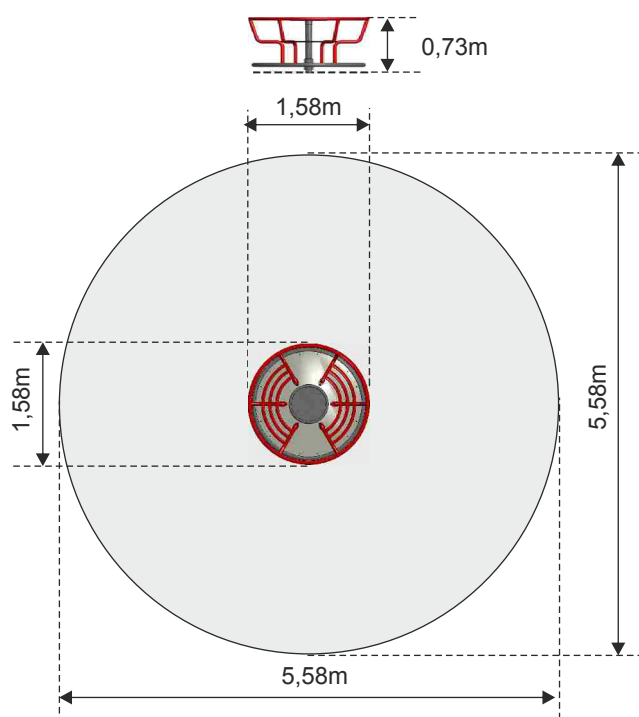

 Wymagane nawierzchnie bezpieczne

Karuzela CYKLON 4 siedziska, Ø 1,58m

Numer - 0244-4

Wymiar - 1,58 x 1,58m

Strefa - 5,58 x 5,58m

Wysokość - 0,73m

Wysokość swobodnego upadku - 1,0m