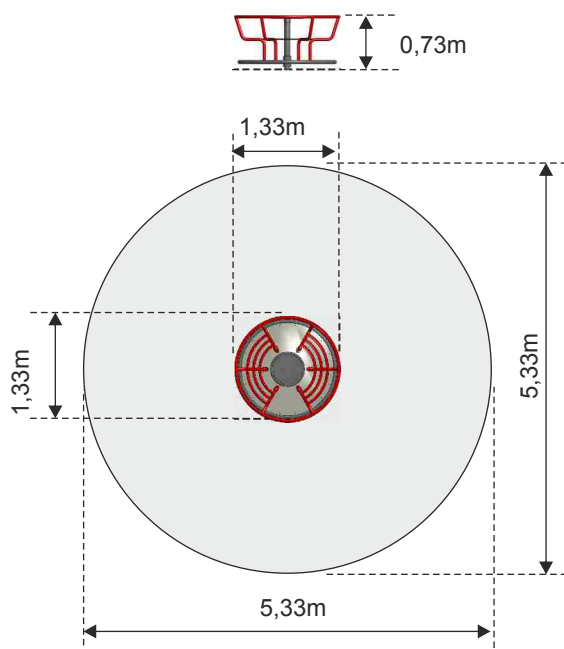

 Wymagane nawierzchnie bezpieczne

Karuzela CYKLON 4 siedziska, Ø 1,33m

Numer - 0244-2

Wymiar - 1,33 x 1,33m

Strefa - 5,33 x 5,33m

Wysokość - 0,73m

Wysokość swobodnego upadku - 1,0m