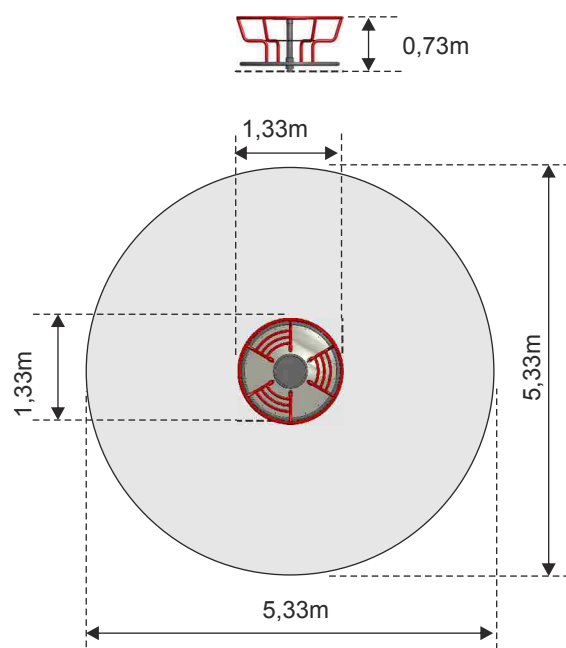


 Wymagane nawierzchnie bezpieczne

Karuzela CYKLON 3 siedziska, Ø 1,33m

Numer - 0244-1

Wymiar - 1,33 x 1,33m

Strefa - 5,33 x 5,33m

Wysokość - 0,73m

Wysokość swobodnego upadku - 1,0m