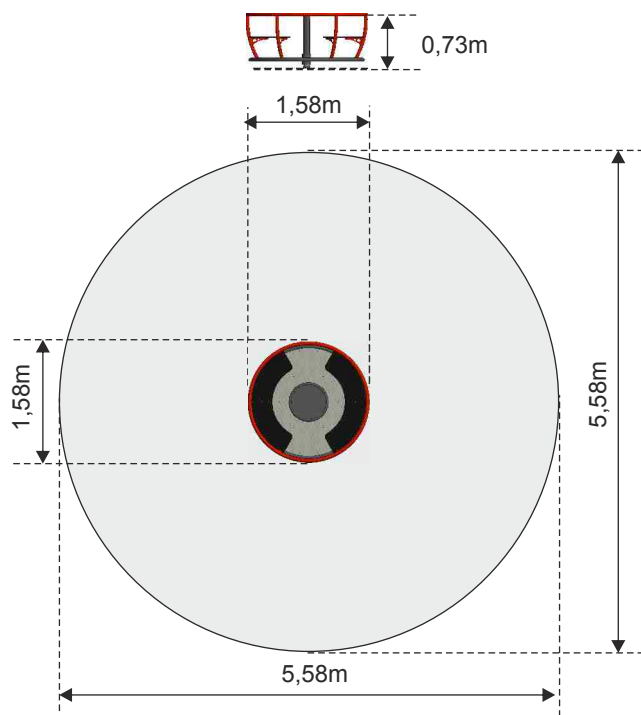

 Wymagane nawierzchnie bezpieczne

Karuzela SAMUM 4 siedziska, Ø 1,58m

Numer - 0147-4
Wymiar - 1,58 x 1,58m
Strefa - 5,58 x 5,58m
Wysokość - 0,73m
Wysokość swobodnego upadku - 1,0m