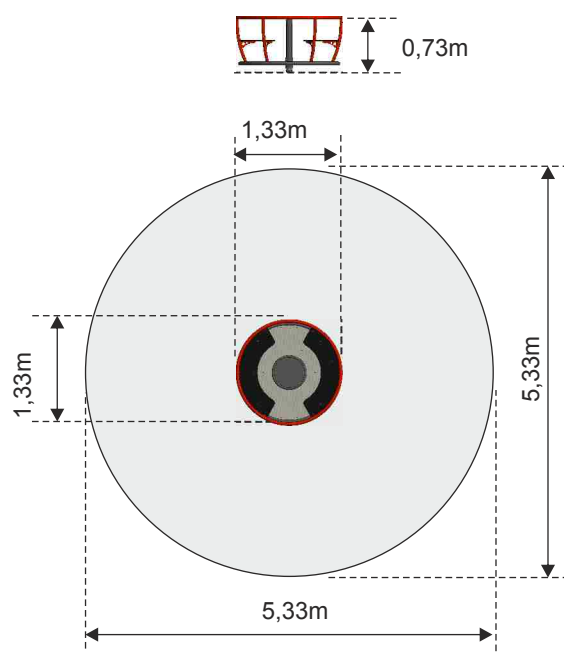

 Wymagane nawierzchnie bezpieczne

Karuzela SAMUM 4 siedziska, Ø 1,33m

Numer - 0147-2

Wymiar - 1,33 x 1,33m

Strefa - 5,33 x 5,33m

Wysokość - 0,73m

Wysokość swobodnego upadku - 1,0m